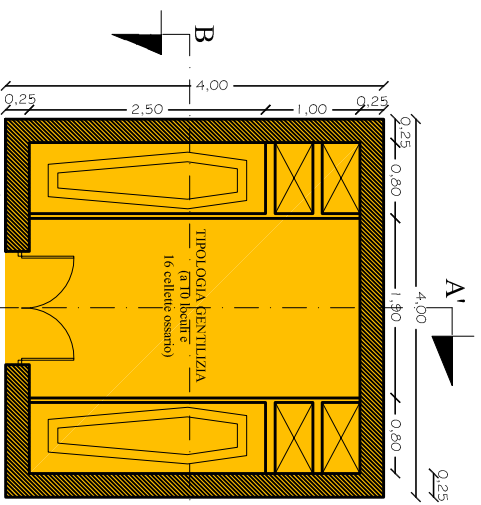

# CAPPELLE GENTILIZIE

- MATERIALI**
- MARMO TIPO BOTTICINO
  - MATTONI ROSSI FACCIA-VISTA
  - LECCA-BLOCK
  - INTONACO